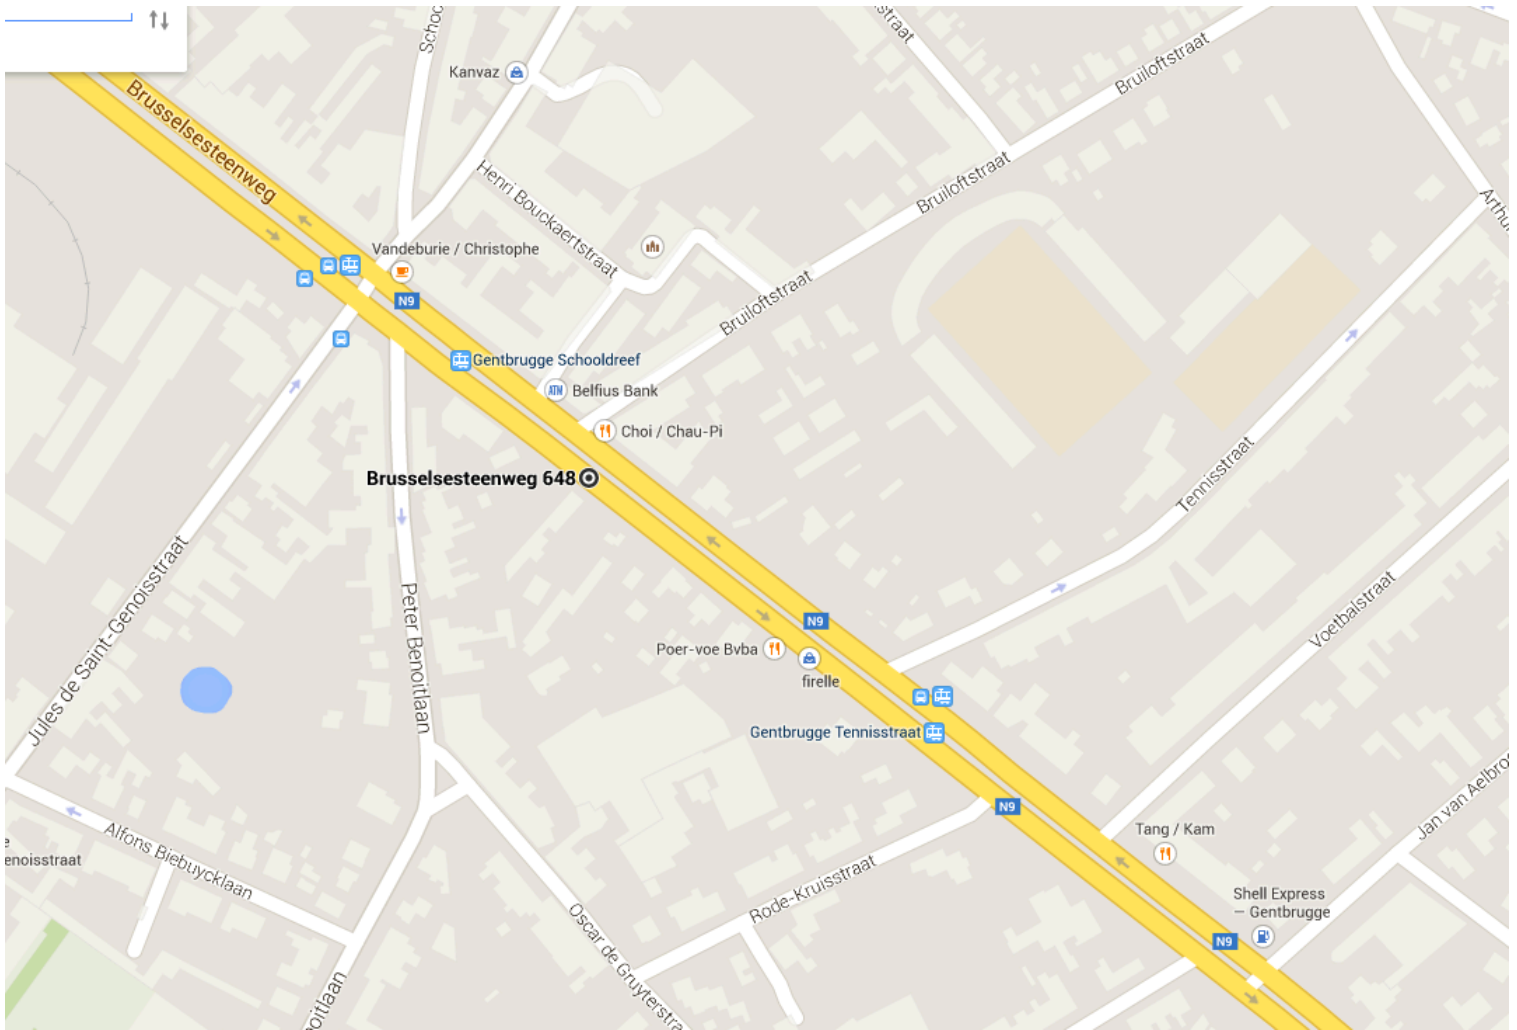

## Bereikbaarheid

De praktijk gelegen aan de Brusselsesteenweg 648, 9050 Gentbrugge is vlot bereikbaar.

Met de auto :

- Afrit Gentbrugge op de E17 ( volg richting Melle)
- Afrit Melle op de R4 (volg richting Gent)

Op dit stuk van de Brusselsesteenweg kan je gratis parkeren en hoef je geen parkeerschijf te plaatsen. Mogen we je wel vragen de parking van de naastgelegen verfwinkel niet te gebruiken.

Het openbaar vervoer:

- Wandelsafstand (15min) van NMBS ([www.nmbs.be](http://www.nmbs.be)) station Gentbrugge

- De lijn ([www.delijn.be](http://www.delijn.be))  
 Tram 24 halte Schooldreef  
 Bus 9 halte Schooldreef  
 Bus 27, 28 of 96 halte Schooldreef  
 Tijdens de wegenwerken op de Brusselsesteenweg rijden de lijnbussen via een ander traject.  
 Voorlopig zijn we volt bereikbaar met tram 24 halte Schooldreef.  
 Bus 27,28 of 96 halte Melle Leeuw en dan een wandelingetje kan natuurlijk ook !