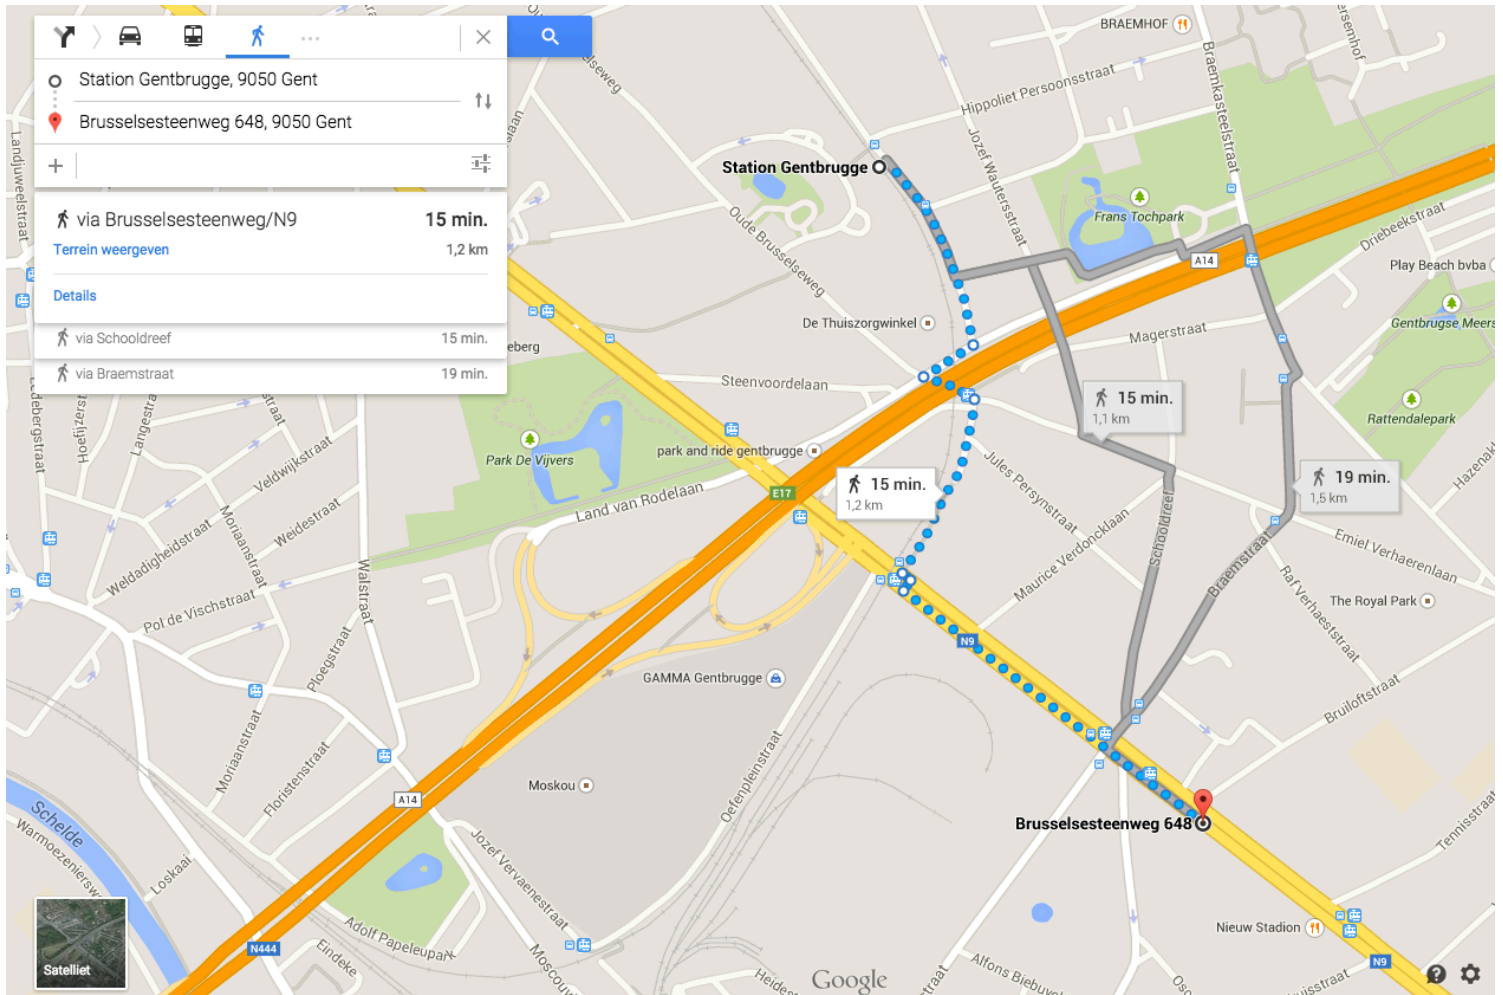

## Bereikbaarheid

De praktijk gelegen aan de Brusselsesteenweg 648, 9050 Gentbrugge is vlot bereikbaar.

Met de auto :

- Afrit Gentbrugge op de E17 ( volg richting Melle)
- Afrit Melle op de R4 (volg richting Gent)

Op dit stuk van de Brusselsesteenweg kan je gratis parkeren en hoef je geen parkeerschijf te plaatsen. Mogen we je wel vragen de parking van de naastgelegen verfwinkel niet te gebruiken.

Het openbaar vervoer:

- Wandelsafstand (15min) van NMBS ([www.nmbs.be](http://www.nmbs.be)) station Gentbrugge

- De lijn ([www.delijn.be](http://www.delijn.be))  
 Tram 24 halte Schooldreef  
 Bus 9 halte Schooldreef  
 Bus 27, 28 of 96 halte Schooldreef  
 Tijdens de wegenwerken op de Brusselsesteenweg rijden de lijnbussen via een ander traject.  
 Voorlopig zijn we volt bereikbaar met tram 24 halte Schooldreef.  
 Bus 27,28 of 96 halte Melle Leeuw en dan een wandelingetje kan natuurlijk ook !

Er zijn momenteel wegenwerken op de Brusselsesteenweg.

Voor info : <http://www.brusselsesteenweg.be/>